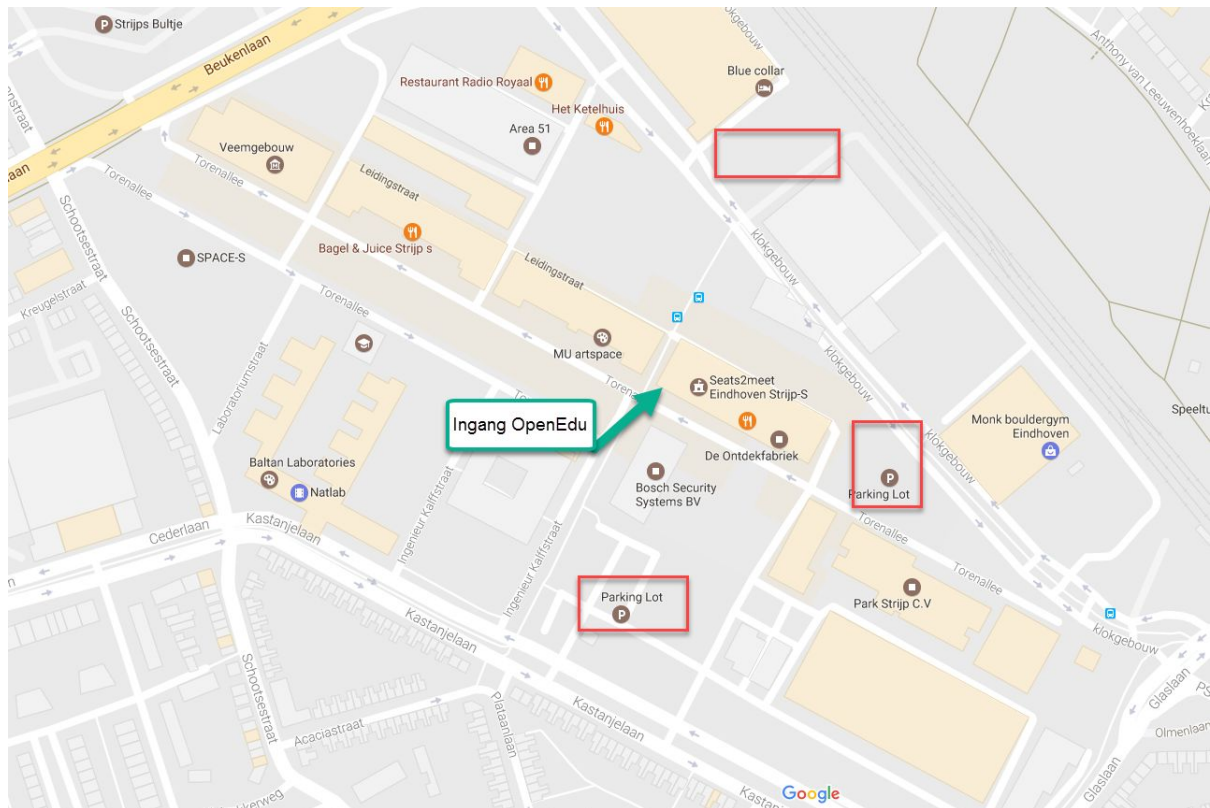

Routebeschrijving OpenEdu

Het kantoor van OpenEdu bevindt zich op Strijp-S in Eindhoven. Deze locatie is goed te bereiken met auto en openbaar vervoer.

Ons adres:

Torenallee 36-28

5617BD Eindhoven

Met het openbaar vervoer, vanaf Station Eindhoven:

- Bussen 401 (Airport via Meerhoven) en 402 (Veldhoven Sondervinck), halte Torenallee
- NS Sprinter naar Tilburg Universiteit, uitstappen op Eindhoven Strijp-S

Met de auto, parkeren op Strijp-S:

Parkeren op Strijp-S kan op verschillende plaatsen:

- kort parkeren is mogelijk langs de doorgaande wegen (betaald parkeren)
- er zijn eveneens meerdere parkeerterreinen met slagboom (betaald parkeren), aangegeven met de rode vlakken op de kaart.

Wanneer u met navigatiesysteem reist, kun u voor deze parkeerterreinen de volgende straten invoeren:

- Philitelaaan
- Torenallee
- Glaslaan

Het kantoor van OpenEdu zit in het meest oostelijk gelegen gebouw van de Apparatenfabriek, waar ook Seats2Meet zit.